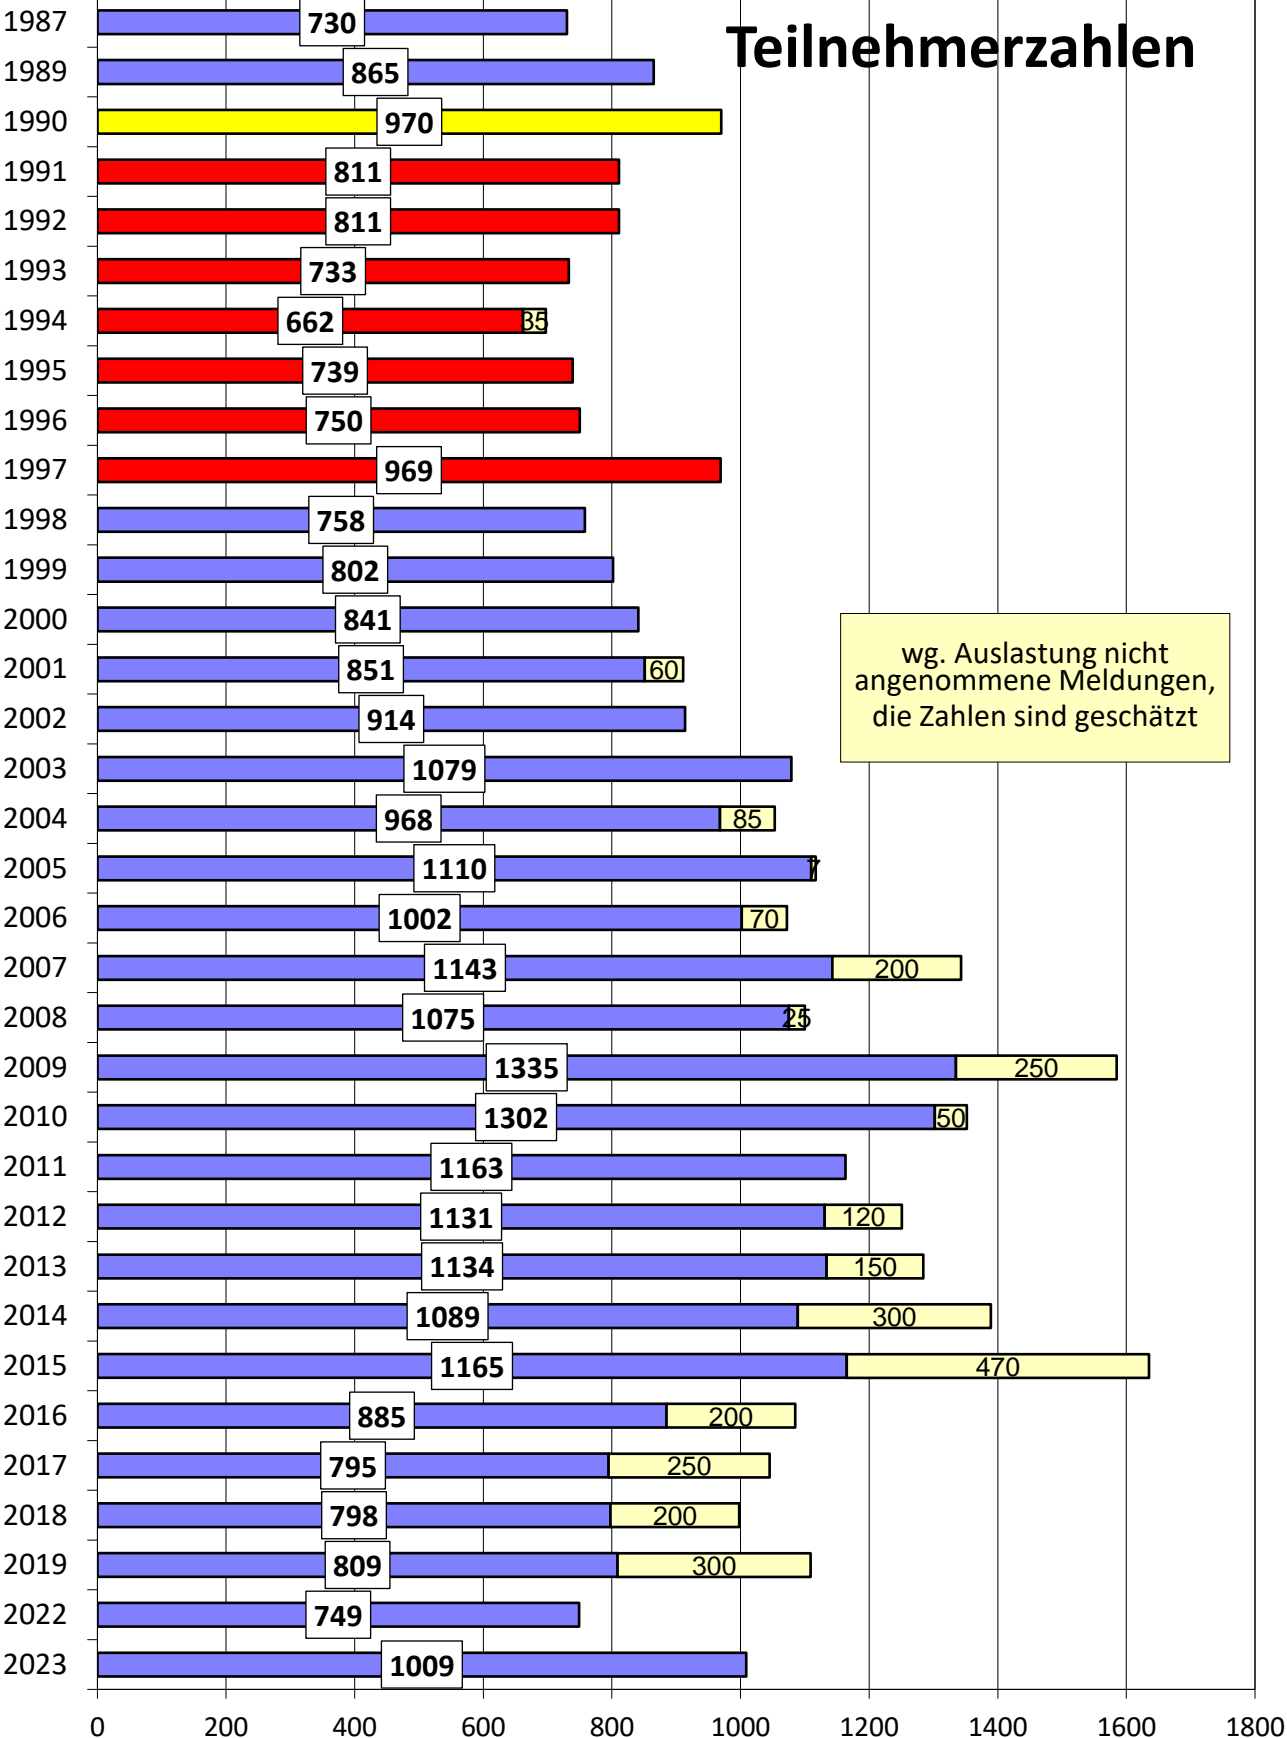

Teilnehmerzahlen

wg. Auslastung nicht
angenommene Meldungen,
die Zahlen sind geschätzt

Halle West in Ibbenbüren

Kreissporthalle in Ibbenbüren

Tüöttensporthalle in Mettingen